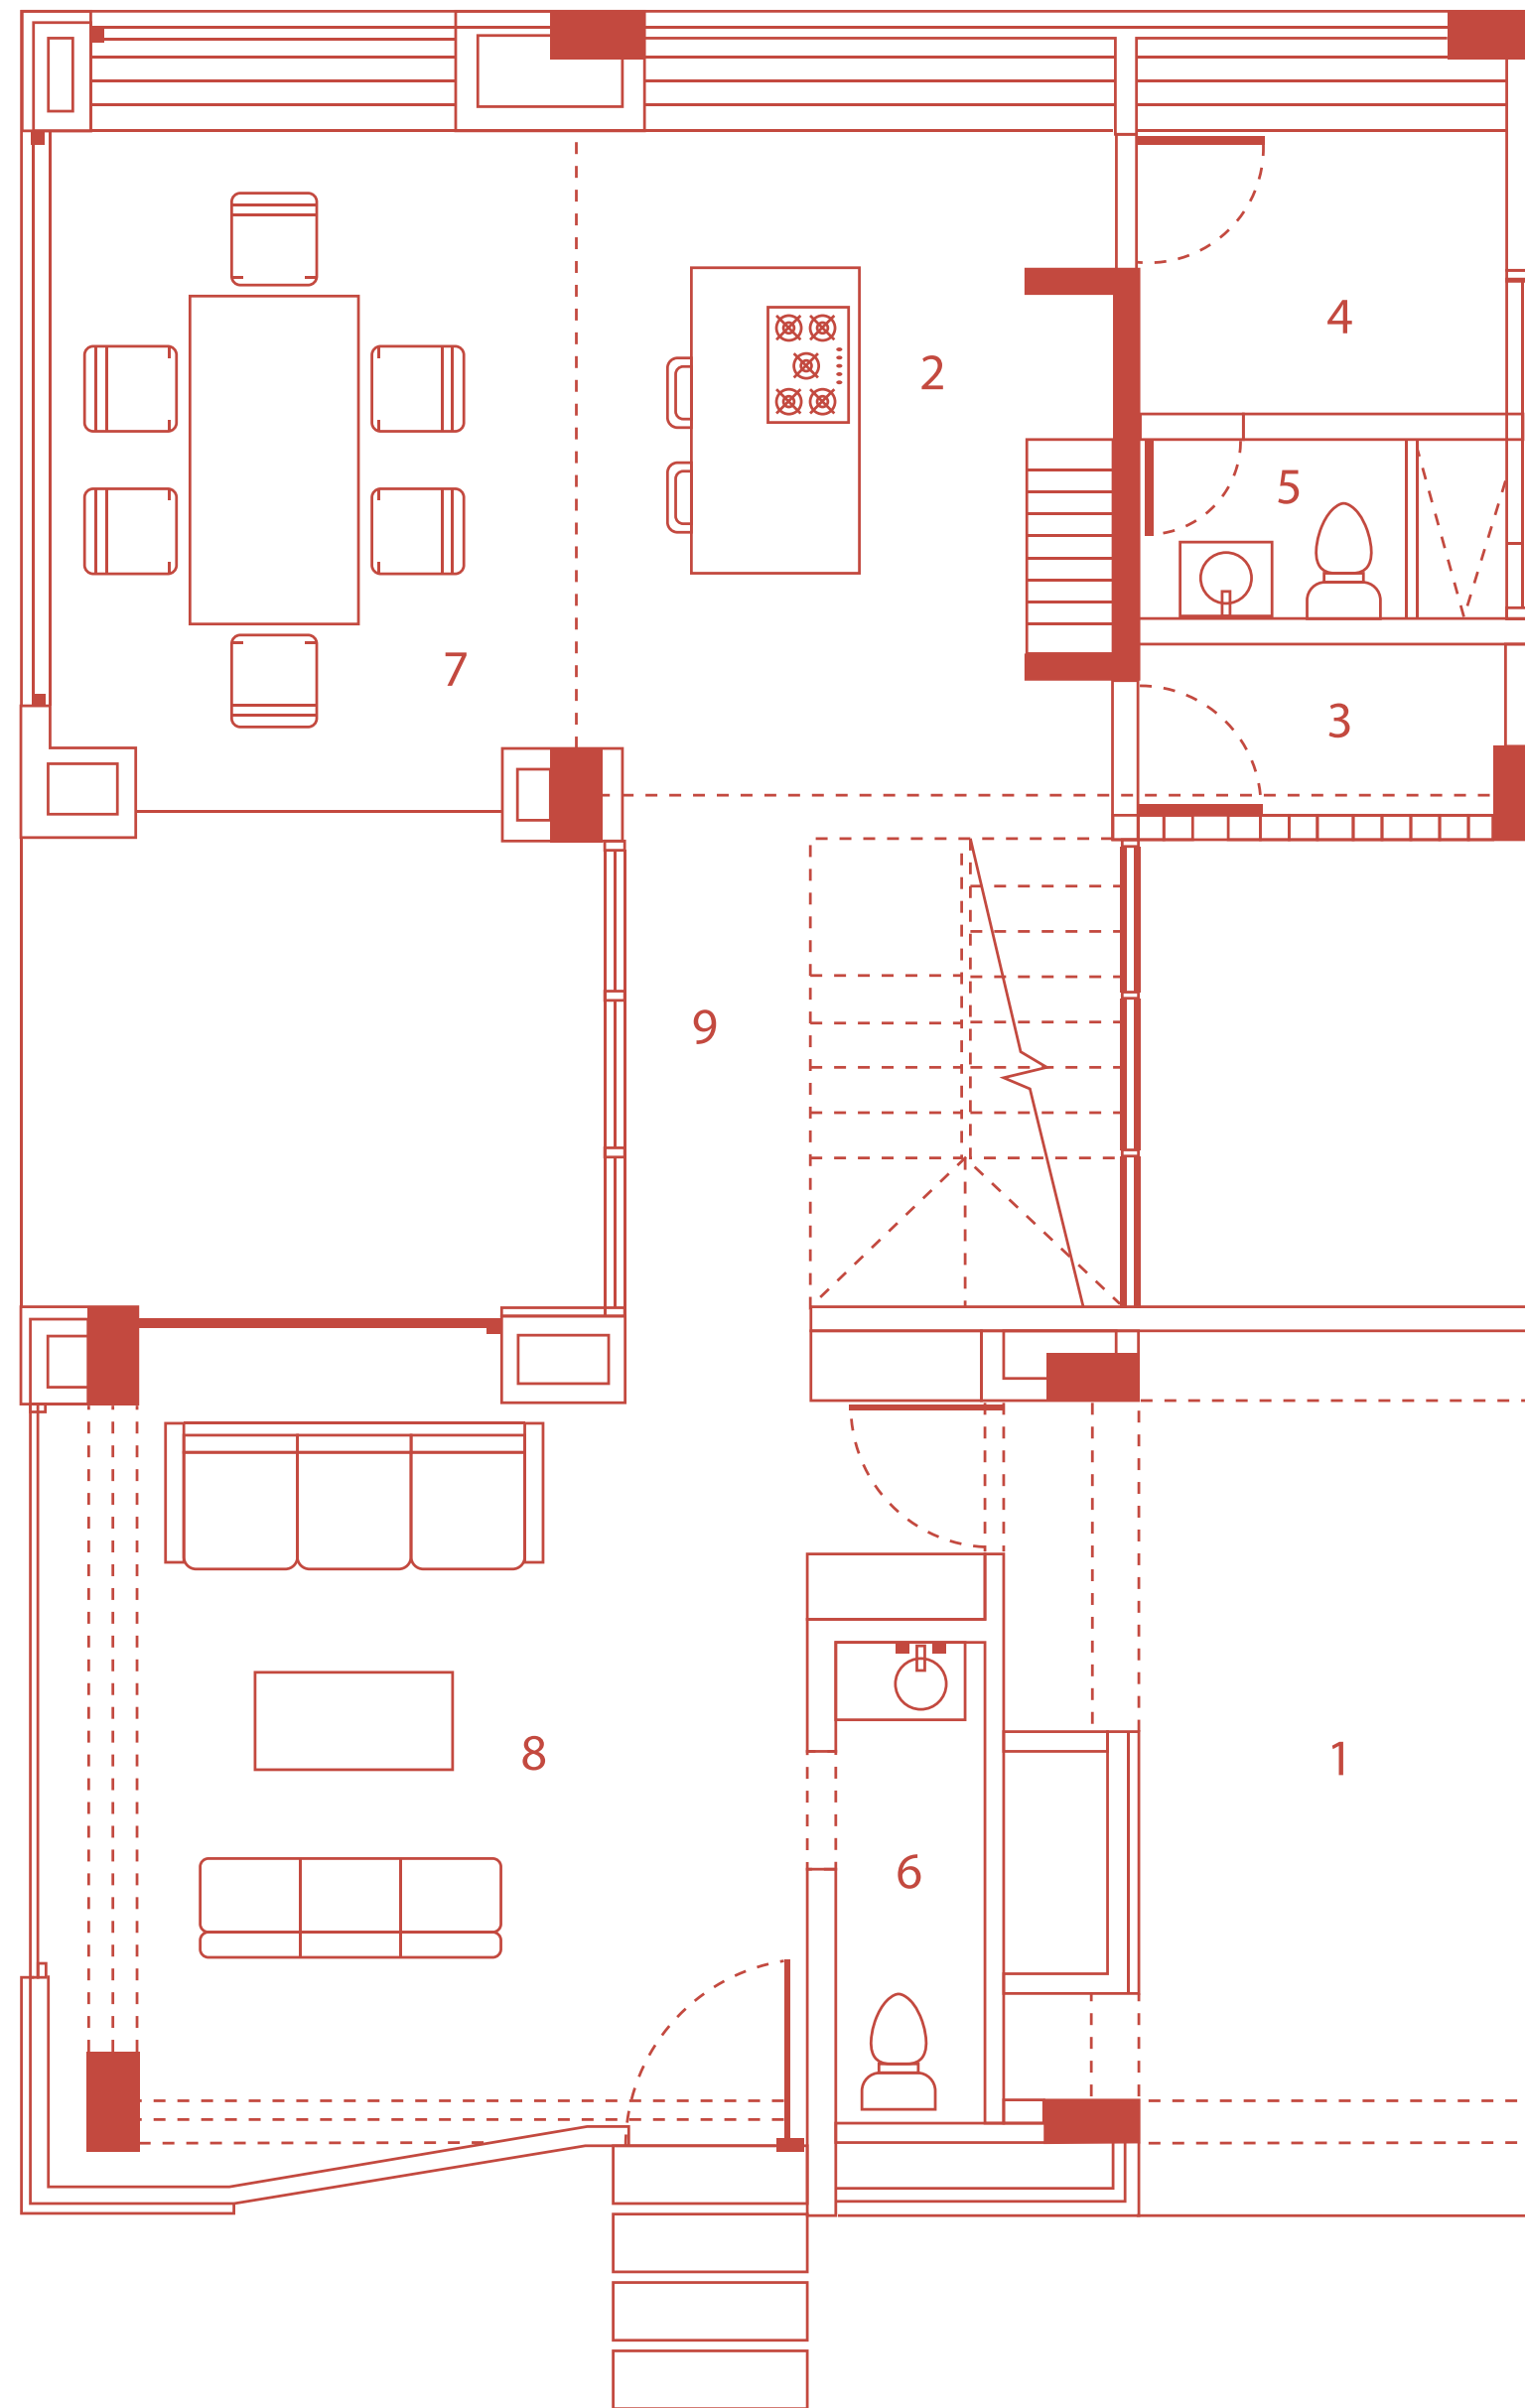

¿Qué podría ser
tan bueno
como Houzez?

HOUSES ||

Buscamos veinte nuevos vecinos

Lotes con casa desde 850 m² hasta 1.400 m²

Primer Nivel

1. Parqueadero
2. Cocina
3. Cuarto de ropas
4. Alcobas - Estudio
5. Baño
6. Baño social
7. Comedor
8. Sala
9. Circulación

Segundo Nivel

- 10. Terraza
- 11. Circulación
- 12. Vestier
- 13. Alcoba 01
- 14. Baño - Alcoba 01
- 15. Alcoba 02
- 16. Baño - Alcoba 02

Somos muchos pensando en Houzez.

Gerencia

STARTUP
UBICCA GROUP

Estructuración