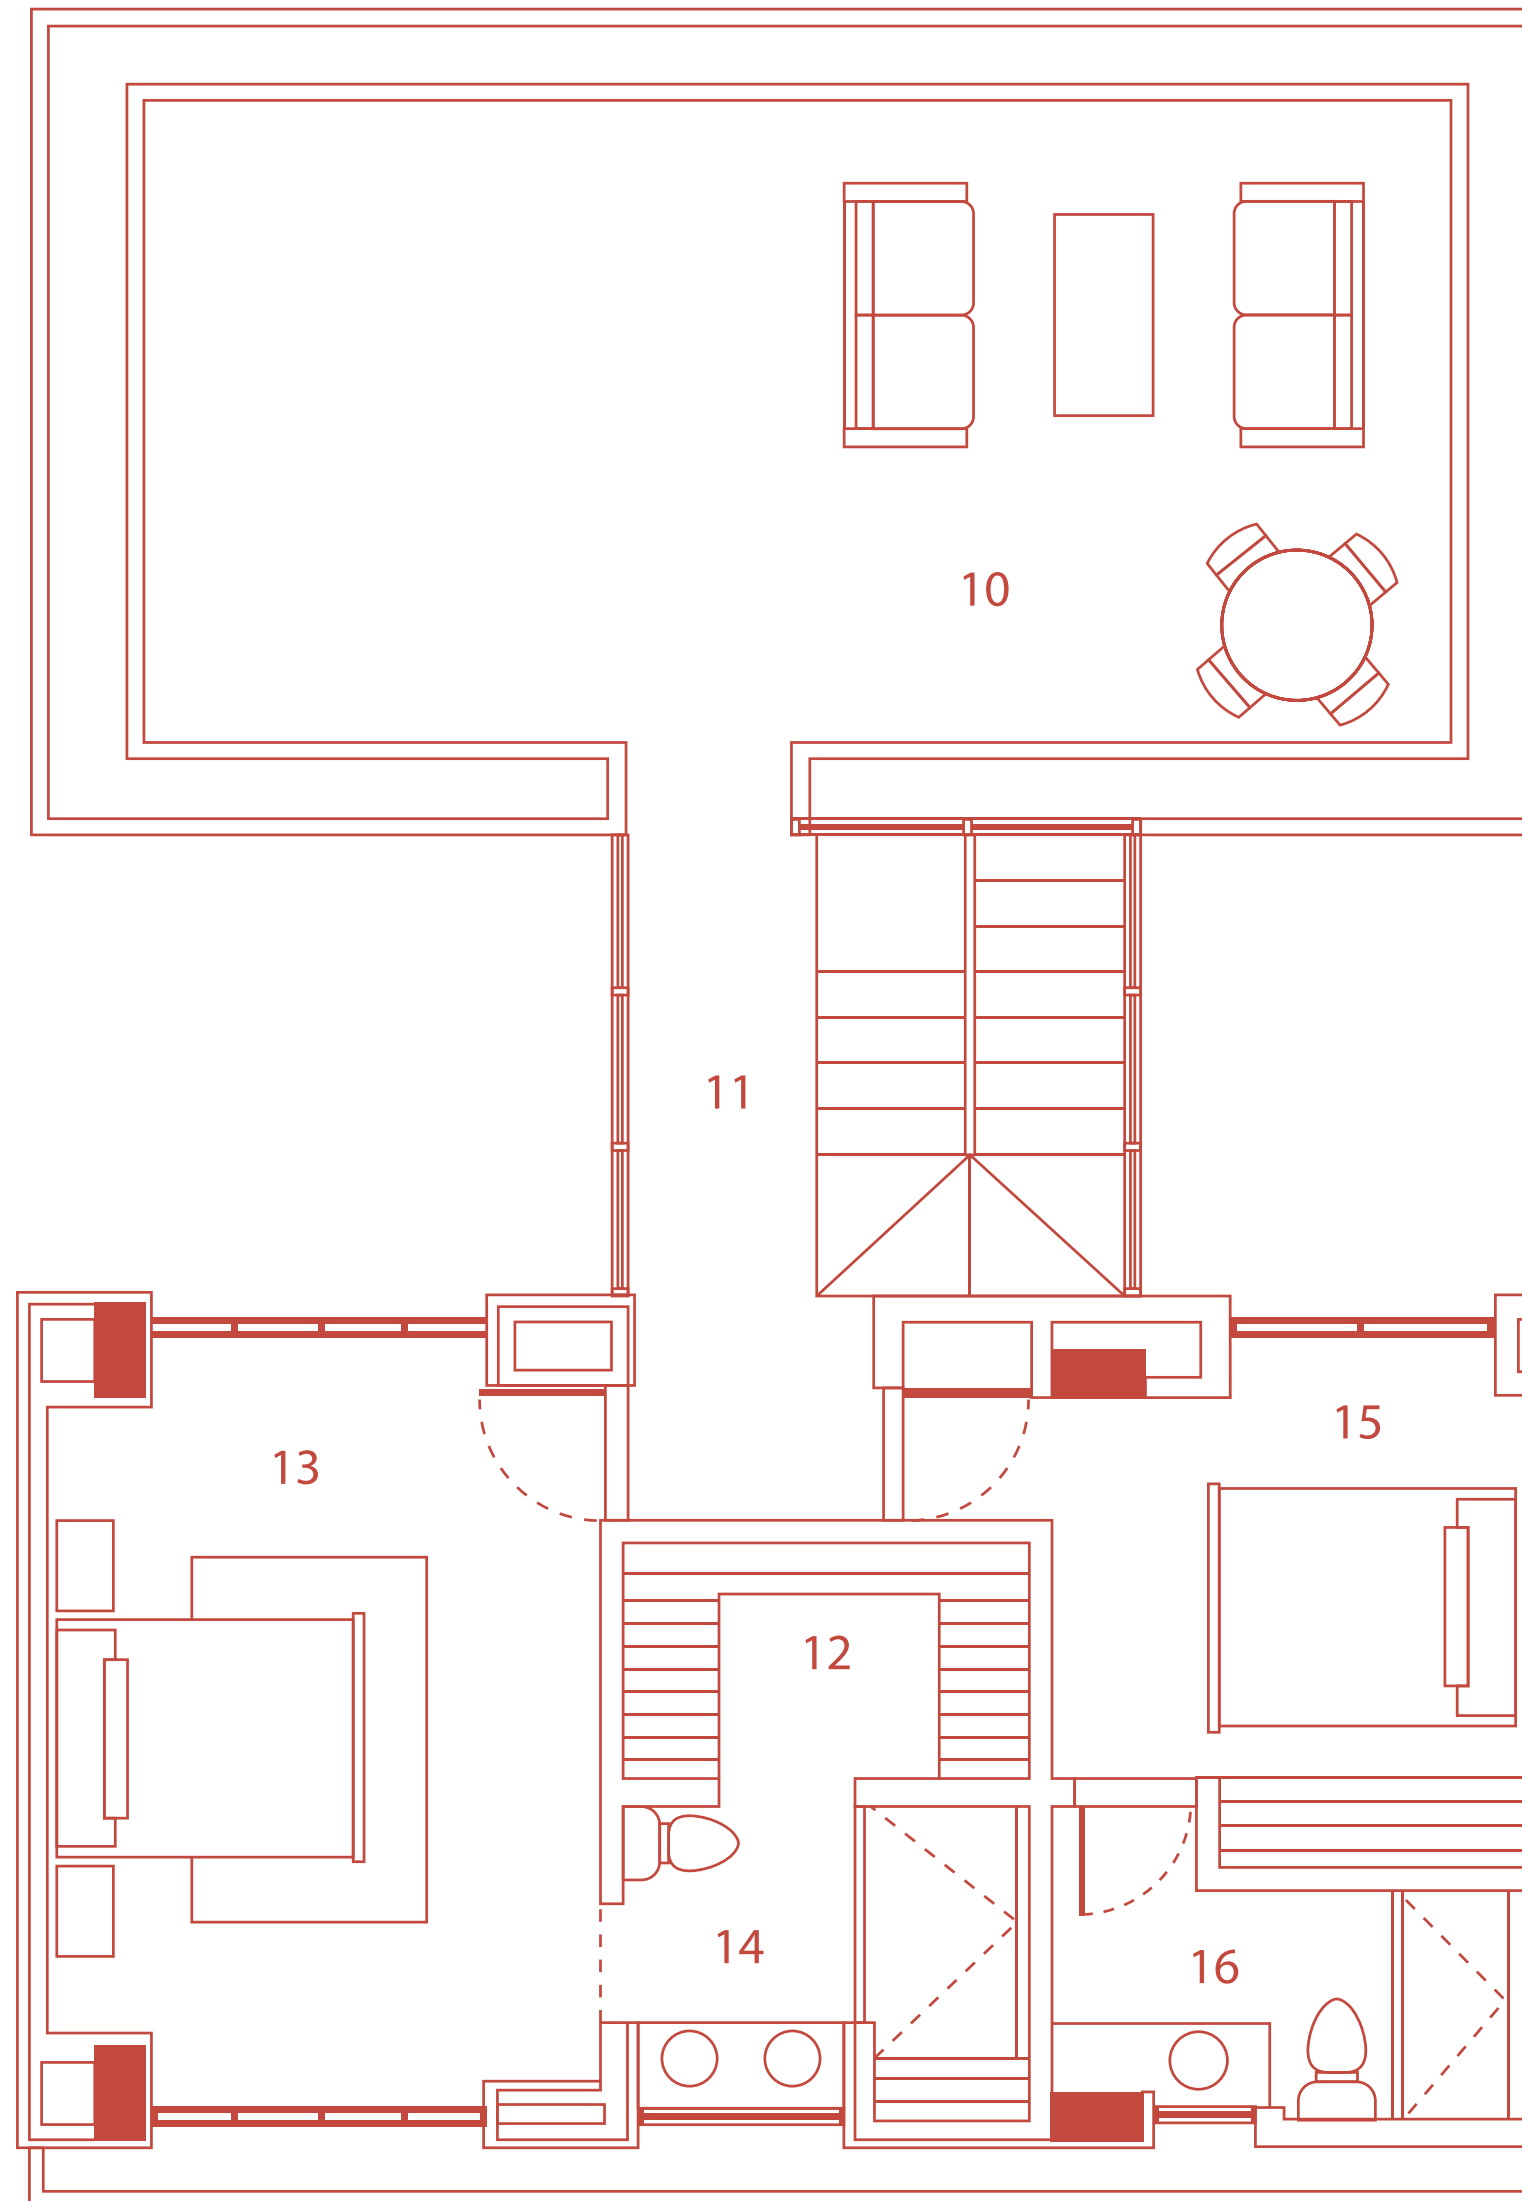

¿Qué podría ser
tan bueno
como Houzez?

HOUSES ||

Buscamos veinte nuevos vecinos

Lotes con casa desde 850 m² hasta 1.400 m²

Primer Nivel

1. Parqueadero
2. Cocina
3. Cuarto de ropas
4. Alcobas - Estudio
5. Baño
6. Baño social
7. Comedor
8. Sala
9. Circulación

Segundo Nivel

- 10. Terraza
- 11. Circulación
- 12. Vestier
- 13. Alcoba 01
- 14. Baño - Alcoba 01
- 15. Alcoba 02
- 16. Baño - Alcoba 02

Somos muchos pensando en Houzez.

Gerencia

STARTUP
UBICCA GROUP

Estructuración